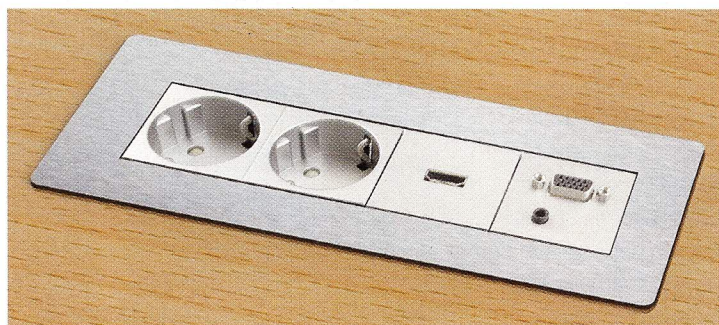

La gamme SYSDESK Sommer Cable grandit

Integrated Systems Europe

On y trouve désormais un panneau rétractable pour coffret SYSDESK. Un simple appui et le panneau s'ouvre sans besoin d'alimentation électrique pour le mouvement. La fermeture s'opère par l'action opposée.

Le panneau SYSFRAME45 (photo) permet d'associer l'alimentation en puissance, la connexion des données et des signaux sur une même surface installée. Il existe en plusieurs dimensions incluant 4 ou 8 logements pour modules de connexion.